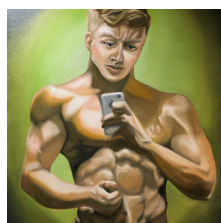

Yung Hurn aka K. Ronaldo 80x80 cm

825€

Ökofrau 80x80 cm

725€

Die dicksten Freunde 130x90 cm

1.445€

#Aftergymselfie 70x90 cm

745€